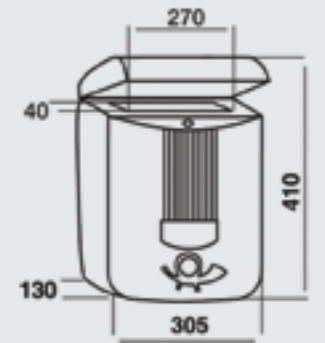

GARDEN 70 RC

REF. 80030 | 31,13€
Plástico Negro
Black Plastic

JOMA
QUALITY
GUARANTEE
MADE IN
SPAIN

- > Caracterizado como uno de los buzones más resistentes del mercado.
- > Doble función recogecartas.
- > Plástico de alta resistencia.
- > Diseñado para armonizar en todo tipo de entorno.
- > Recognized as one of the strongest mailboxes of the market.
- > Double function rear retrieval mailbox.
- > High resistance plastic.
- > Designed to match with any environment.