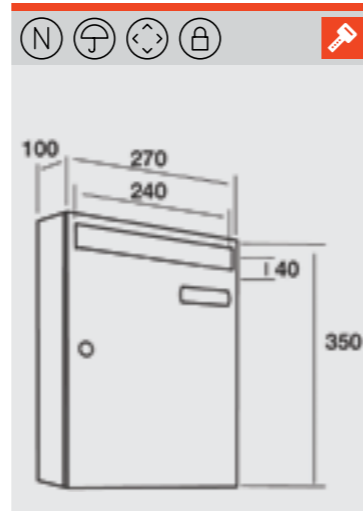

REF. 08016 | 37,45€
 Negro Mate-Raíz
 Mat Black-Root Wood

REF. 80143 | 111,22€
 Todo Negro
 Box and Door in Black

KOMPACT PUSH V-270

+ OPCIONES / OPTIONS P.97
 COLORES / COLOURS P.7

REF. 83202 | 53,36€
 Todo Blanco Nieve
 Box and Door in White Snow