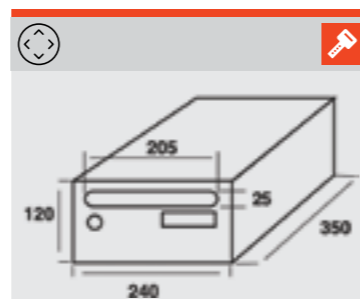

+ OPCIONES / OPTIONS P.97

COLORES / COLOURS P.7

> También cuerpo y puerta de mismo color.
> Same colour in box and door.