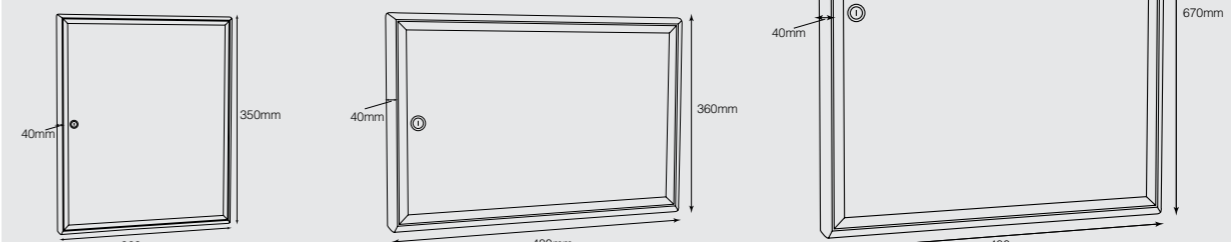

CAJAS LLAVES EMERGENCIA / EMERGENCY BOXES

Caja Llave de Emergencia / Emergency Key Box

Caja Llave de Emergencia con Puerta Ciega / Blind Door Emergency Key Box

REF. 01028 | 34,02€
Gas
Gas

REF. 01019 | 34,02€
Agua
Water

REF. 01020 | 34,02€
Electricidad
Electricity

> Cerraduras homologadas por Gas Natural, Electricidad, Aguas, etc.
> Officially approved locks.

Buzón Servicio Emergencia / Emergency Service Mailbox

> Según decreto 102/2000 publicado en el BOPV 2001113 del 14.06.2001 que establece la ordenación de los establecimientos hoteleros de regulación de empresas turísticas y alojamiento turístico.

PANELES ANUNCIO BRISA / BULLETIN BOARDS

> El perfil de aluminio cubre el marco de la puerta ofreciendo un aspecto muy estético.
> Perfil de puerta de metacrilato de 2 mm de espesor.
> Incluye imanes.
> The high quality extruded Aluminium profile covers the door frame offering a very beautiful appearance.
> Door made of 2 mm thick methacrylate.
> Includes magnets.