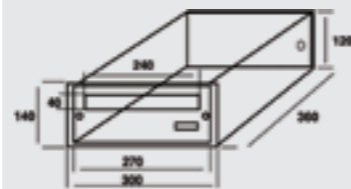

+ OPCIONES / OPTIONS P.97

COLORES / COLOURS P.7

HUECO INTERIOR / INTERNAL HOLE	HUECO EXTERIOR / EXTERNAL HOLE	FILAS / ROWS	CUADRO DE MEDIDAS (mm) / DIMENSIONS (mm)				
			FONDO / DEEP: 360 mm				
			1	2	3	4	5
960	980	8					
840	860	7					
720	740	6					
600	620	5					
480	500	4					
360	380	3					
240	260	2					
120	140	1					
HUECO INTERIOR / INTERNAL HOLE	270	540	810	1080	1350		
HUECO EXTERIOR / EXTERNAL HOLE	300	570	840	1110	1380