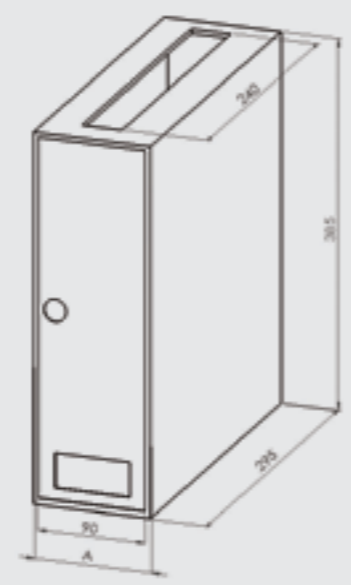

+ OPCIONES / OPTIONS P. 97

- > Envolverte incluido.
- > Tarjetero incorporado en puerta.
- > Surround included.
- > Name plate in the door.

COLORES / COLOURS P. 7

MEDIDAS POR GRUPO / MEASURES BY GROUP

2	3	4	5	6	7	8	9	10	11	12	13	14	15	16	17	18	19	20	21	22
212	303	394	485	576	667	758	849	940	1031	1122	1213	1304	1395	1486	1577	1668	1759	1850	1941	2032