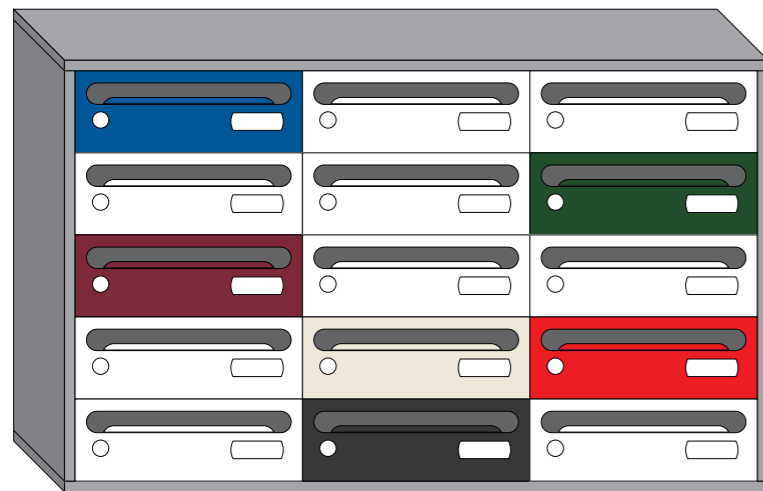

Joma Color Stock / Joma Stock Colour

En Joma disponemos de una amplia gama de colores, usted puede elegir cualquier color de la lista que viene a continuación y solicitar un producto de este catálogo con otro color.

Joma has a wide range of colours available. You can choose any colour of the following list and request a custom-painted product.

RAL PERSONALIZADO

Joma ofrece la posibilidad de pintar sus productos en el acabado que desee. Indíquenos el RAL de su elección y le pasaremos presupuesto.

CUSTOMIZED RAL

Joma offers you the chance to paint their products as you want. Please indicate the RAL of your choice and we will send you the budget.

	BLANCO NIEVE / WHITE SNOW
	NEGRO MATE / BLACK MAT
	GRIS FORJA / FORGING GREY
	GRIS RAL 7016 / GREY RAL 7016
	GRIS RAL 7035 / GREY RAL 7035
	VERDE FORESTA RAL 6009 / FOREST GREEN RAL 6009
	ROJO METÁLICO / METALIC RED
	ROJO RAL 3002 / RED RAL 3002
	BURDEOS RAL 3004 / BORDEAUX RAL 3004
	AZUL METÁLICO / METALLIC BLUE
	AZUL RAL 5002 / BLUE RAL 5002
	MARRÓN RAL 8017 / BROWN RAL 8017
	MARFIL / MARBLE
	CREMA RAL 8017 / CREAM RAL 8017
	PINTURA ALUMINIO / ALUMINIUM PAINT
	PINTURA INOX / STAINLESS STEEL PAINT
	PINTURA NIQUEL / NIQUEL PAINT
	BRONCE METERORITE / BRONZE METEOR
	OXIDO MEXICAN / OXIDE MEXICAN
OTROS RALS (Costo 66€ Neto) / SPECIAL RAL's (66€)