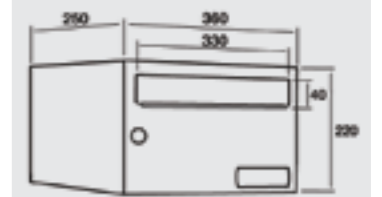

KOMPACT H-360

REF. 81021 | 55,33€
REF. 81232 (D) | 68,10€
REF. 81380 (T) | 79,80€
Negro Mate-Pintura INOX
Mat Black-Stainless Steel Paint

JOMA
QUALITY
GUARANTEE
MADE IN
SPAIN

(D) Posibilidad de buzón doble altura,
(T) Posibilidad de buzón triple altura,
(D) Double height mailbox possibility.
(T) Triple height mailbox possibility.