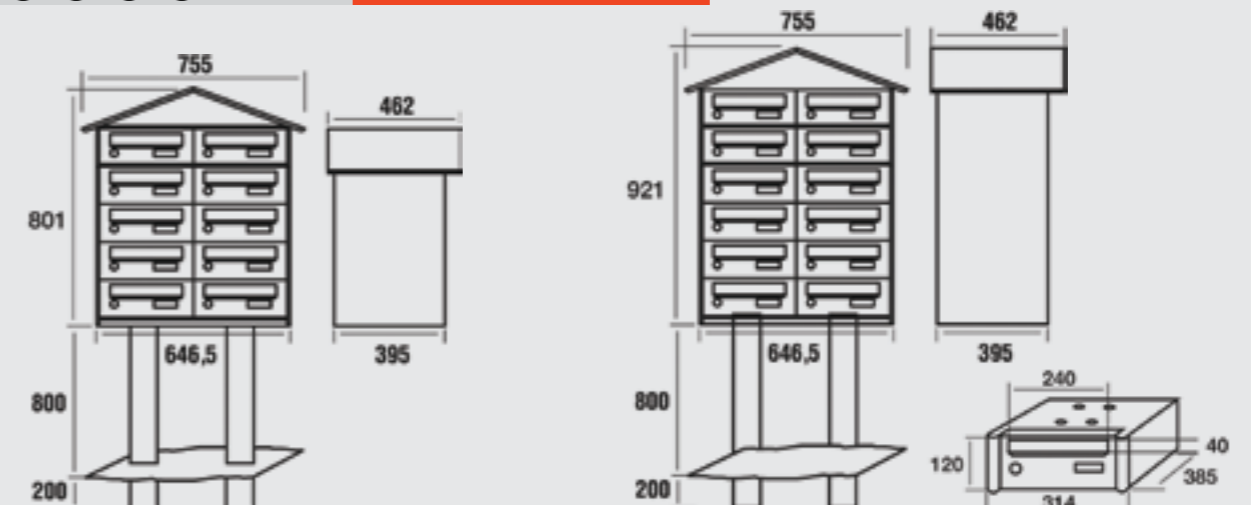

COLORES / COLOURS P.7