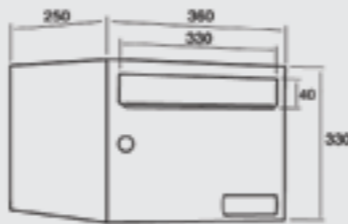

REF. 81016 | 54,00€
 REF. 81236 (D) | 66,46€
 REF. 81384 (T) | 77,88€
Negro Mate-Verde Foresta
 Mat Black-Green Forest

(D) Posibilidad de buzón doble altura,
 (T) Posibilidad de buzón triple altura.
 (D) Double height mailbox possibility.
 (T) Triple height mailbox possibility.