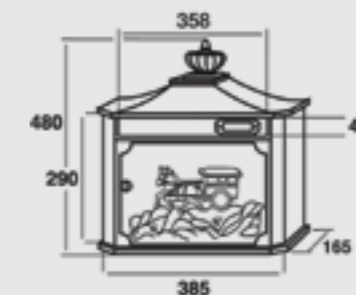

REF. 09620 | 32,35€
Blanco
 White

REF. 09621 | 32,35€
Verde
 Green

REF. 09622 | 32,35€
Negro
 Black

GARDEN 80

REF. 80050 | 102,85€
Verde
 Green

REF. 80060 | 102,85€
Negro
 Black

- > Diseñado para armonizar con todo tipo de entorno.
- > Aluminio inyectado.
- > Espesor de chapa: 5 mm.
- > Colores inalterables al tiempo.
- > Designed to match with any environment.
- > Cast Aluminium.
- > Thickness of the plate: 5 mm.
- > Colours unalterable through time.