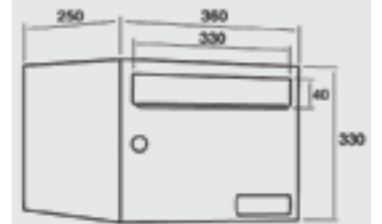

KOMPACT H-360

REF. 81021 | 55,33€
REF. 81232 (D) | 68,10€
REF. 81380 (T) | 79,80€
Negro Mate-Pintura INOX
Mat Black-Stainless Steel Paint

JOMA
QUALITY
GUARANTEE
MADE IN
SPAIN

(D) Posibilidad de buzón doble altura,
(T) Posibilidad de buzón triple altura,
(D) Double height mailbox possibility.
(T) Triple height mailbox possibility.