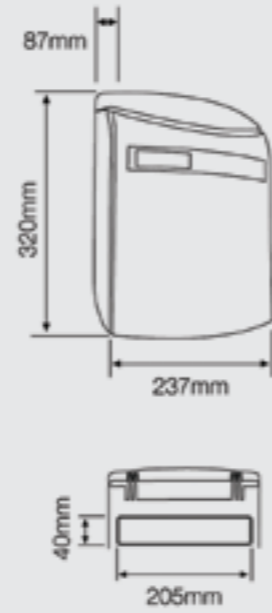

ARCO RC

JOMA
QUALITY
GUARANTEE
MADE IN
SPAIN

- > Incluye fijaciones.
- > Doble función recogecartas.
- > Plástico ABS.
- > Colores inalterables al tiempo.
- > Includes fixings.
- > Double function rear retrieval mailbox.
- > Colours unalterable through time.

GARDEN 70 RC

JOMA
QUALITY
GUARANTEE
MADE IN
SPAIN

- > Caracterizado como uno de los buzones más resistentes del mercado.
- > Doble función recogecartas.
- > Plástico de alta resistencia.
- > Diseñado para armonizar en todo tipo de entorno.
- > Recognized as one of the strongest mailboxes of the market.
- > Double function rear retrieval mailbox.
- > High resistance plastic.
- > Designed to match with any environment.