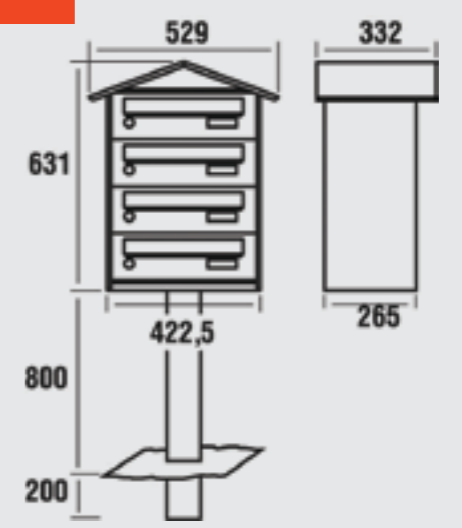

COLORES / COLOURS P.7