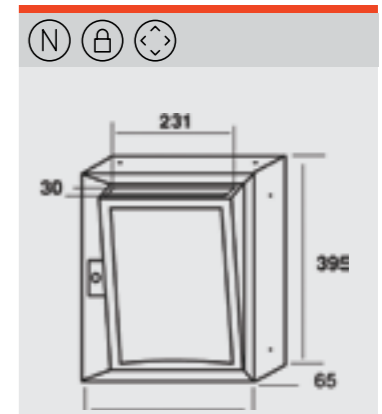

IRIS 500

COLORES / COLOURS P.7
> Frontal compuesto por tapa de metacrilato sobre chapa de color personalizable.
> Front composed by metacrilate cover customizable colour steel.

REF. 80137 | 112,22€
Todo Pintura INOX
Box and Door in Stainless Steel Paint

JOMA
QUALITY
GUARANTEE
MADE IN
SPAIN