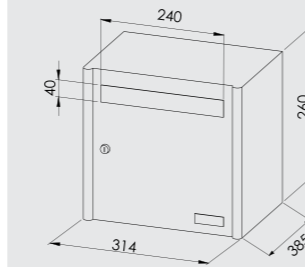

REF. 76102 | 52,00€
REF. 76202 (D) | 64,00€
REF. 76302 (T) | 75,00€
Todo Blanco Nieve
Box and Door in White Snow

(D) Posibilidad de buzón doble altura,
(T) Posibilidad de buzón triple altura,
(D) Double height mailbox possibility,
(T) Triple height mailbox possibility.