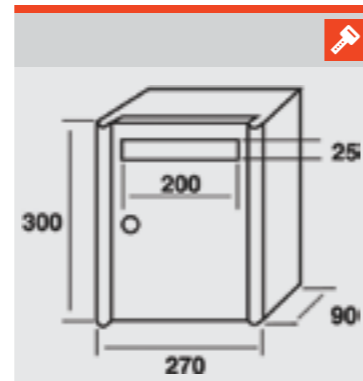

COLUMN V-270

+ OPCIONES / OPTIONS P. 97
COLORES / COLOURS P. 7
> También cuerpo y puerta de mismo color.
> Same colour in box and door.

REF. 08409 | 35,49€
Todo Negro
Box and Door in Black

JOMA
QUALITY
GUARANTEE
MADE IN
SPAIN