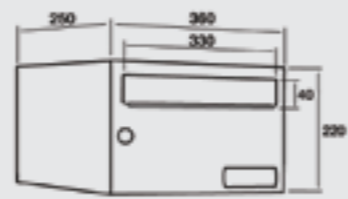

REF. 81016 | 54,00€
 REF. 81236 (D) | 66,46€
 REF. 81384 (T) | 77,88€
Negro Mate-Verde Foresta
 Mat Black-Green Forest

(D) Posibilidad de buzón doble altura,
 (T) Posibilidad de buzón triple altura.
 (D) Double height mailbox possibility.
 (T) Triple height mailbox possibility.