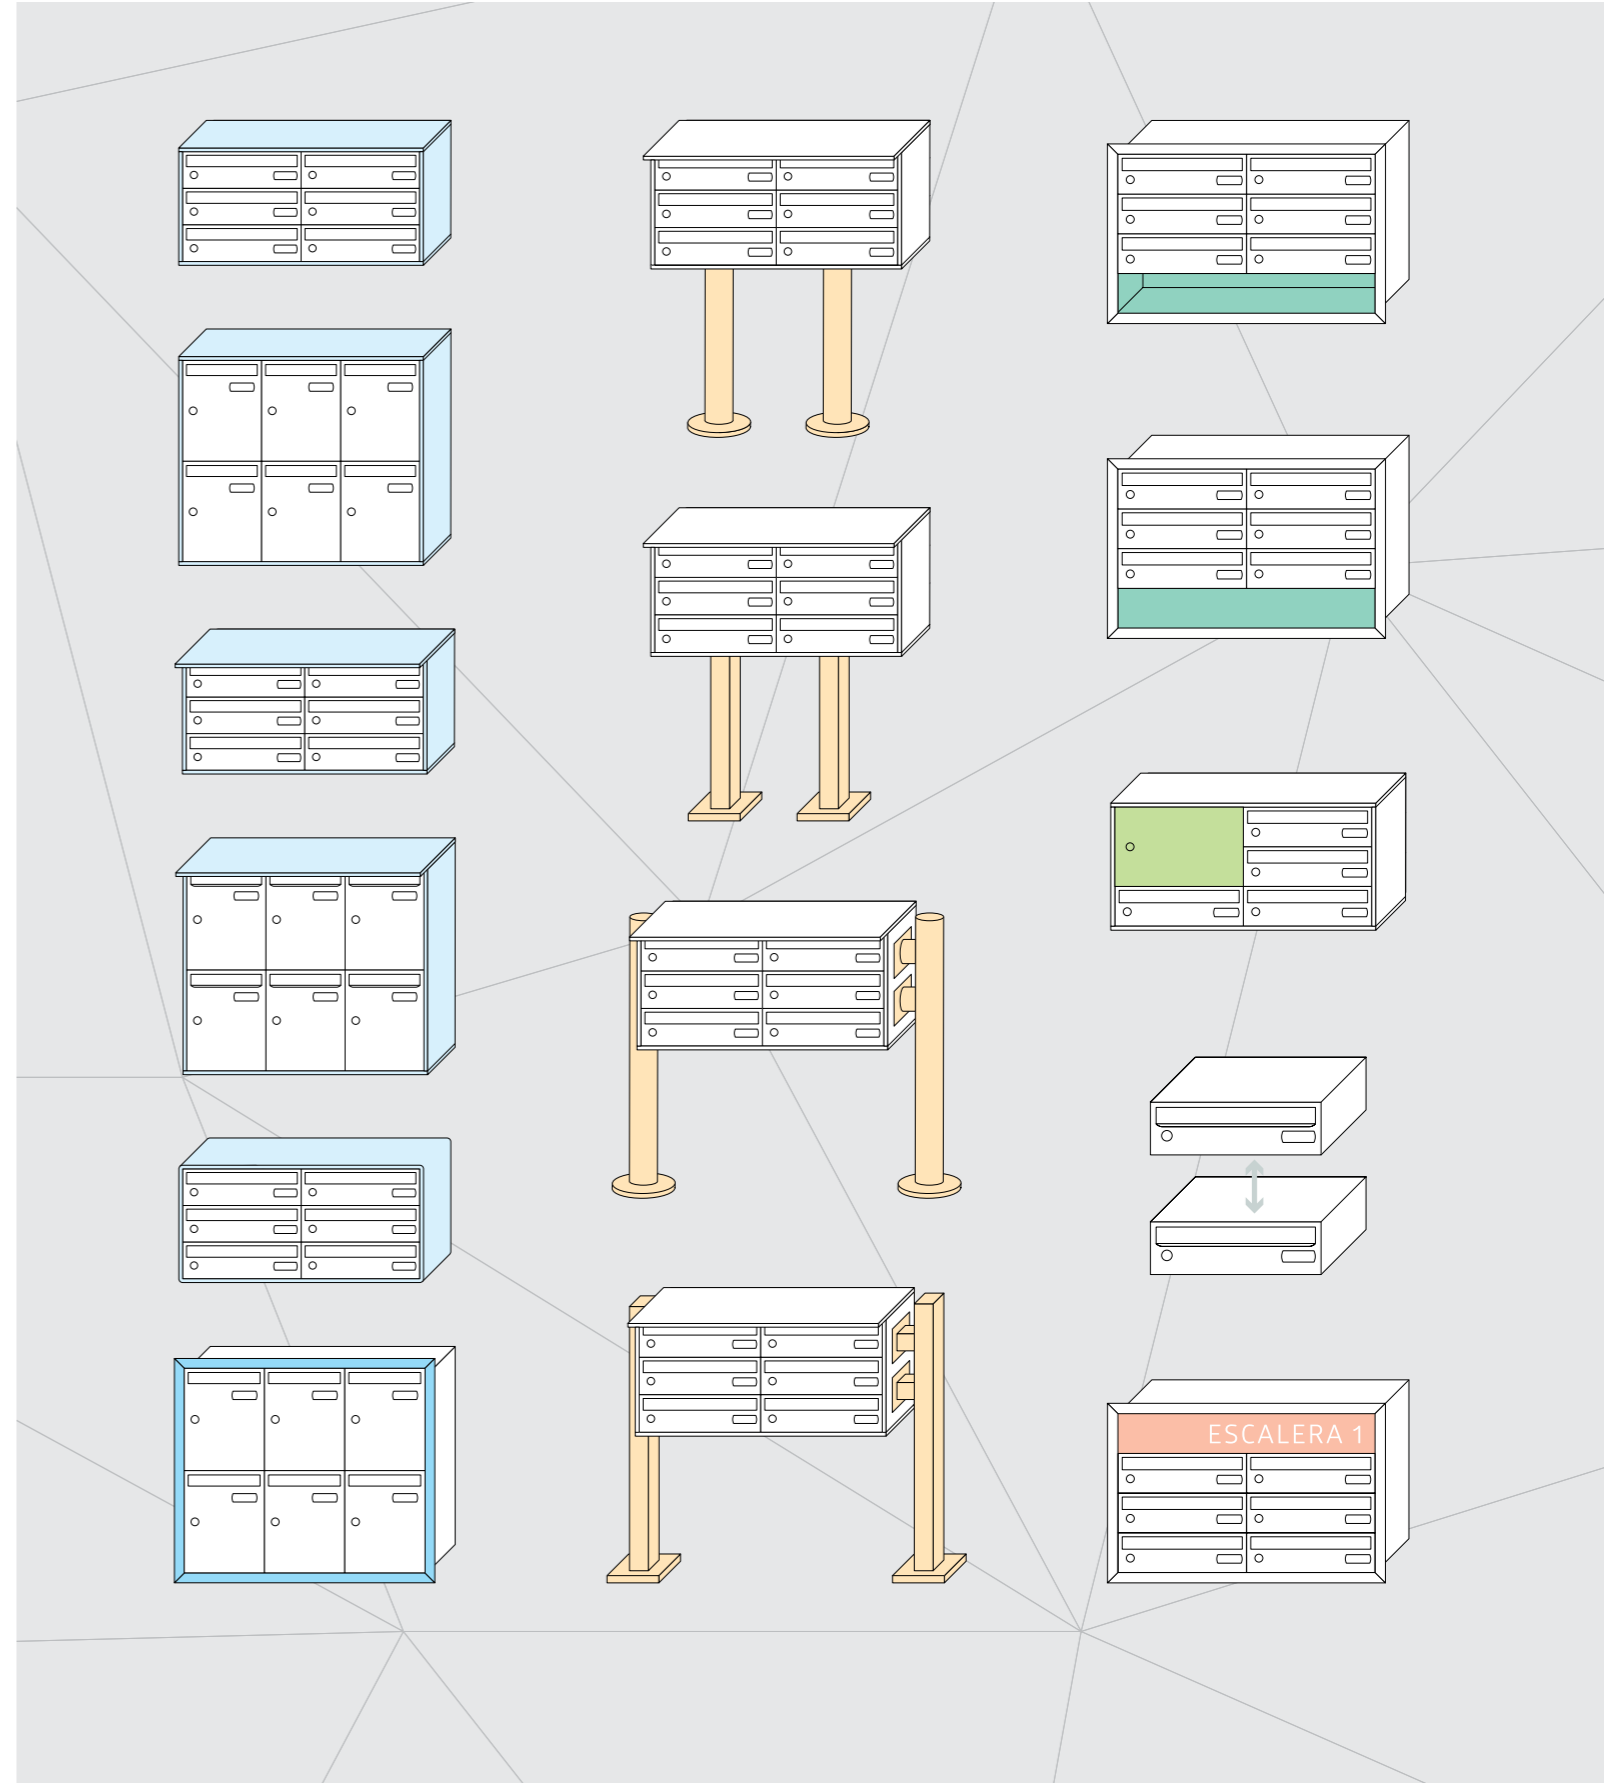

CREA TU PROPIO BUZÓN AGRUPADO
CREATE YOUR OWN BANK OF MAILBOX

P. 97