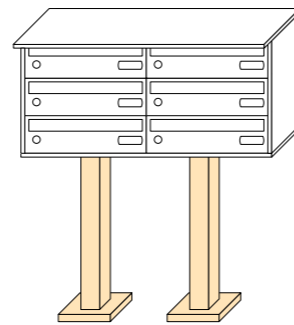

CUADRADOS BASE / BASE SQUARE

Pinturas
Paints

- > Para atornillar al suelo de 0,80 m de altura (Dimensiones de la base: Para atornillar 300 x 300 mm / De la base a la agrupación 275 x 225 mm)
- > To be screwed to the floor 0.80 high (Dimensions of the base: Base on the floor 300 x 300 mm / Base on the surround 275 x 225 mm)

REF. 53196
82,12€