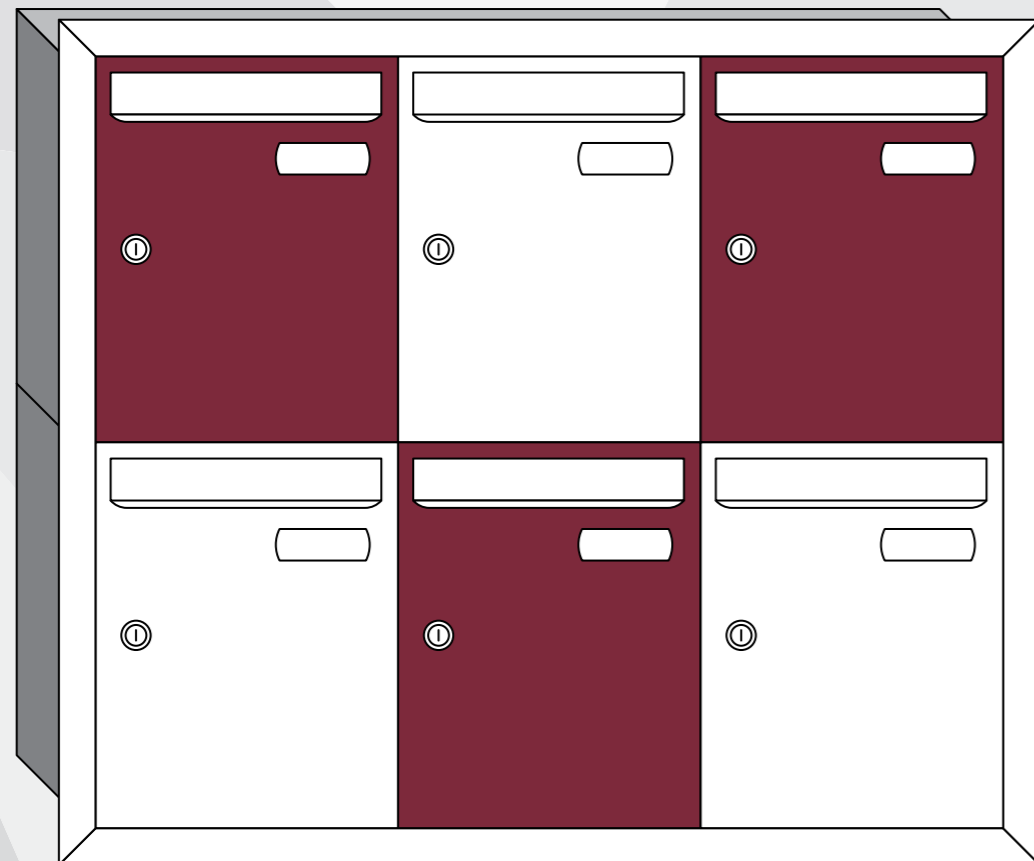

Color personalizable, consulte nuestra carta de colores (P. 7)
Customizable colour, check our colour chart (P. 7)

Buzón agrupable, consulte opciones (P. 97)
Bank of mailbox, check options (P. 97)

BUZONES AGRUPABLES Verticales Exterior

BANKS OF MAILBOXES
Outdoor Verticals

Realize su propio presupuesto de buzón agrupado (P. 103)
Create your own budget of bank of mailbox (P. 103)