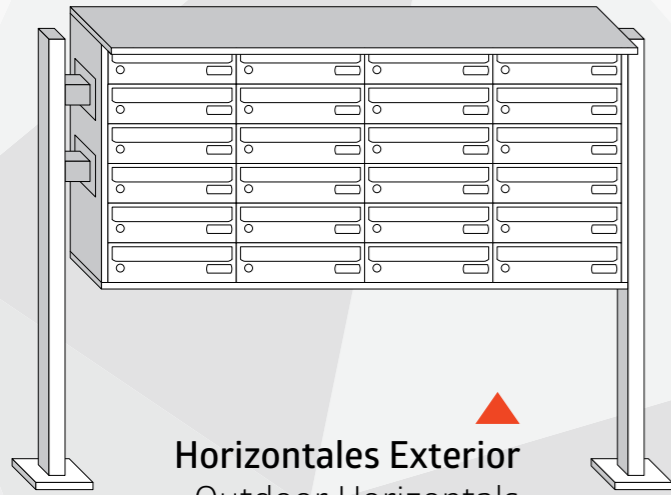

Buzones Agrupables / Banks of Mailboxes

Buzones Individuales / Individual Mailboxes

Horizontales Exterior
Outdoor Horizontals
P. 21