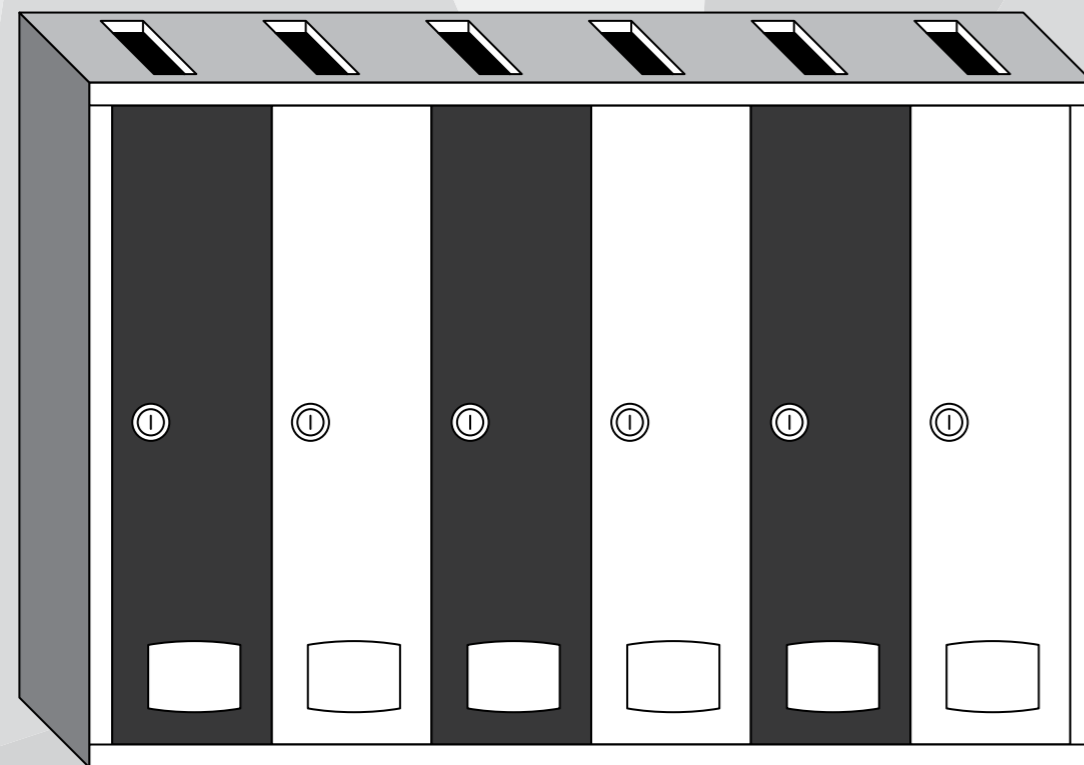

Color personalizable, consulte nuestra carta de colores (P. 7)
Customizable colour, check our colour chart (P. 7)

Buzón agrupable, consulte opciones (P. 97)
Bank of mailbox, check options (P. 97)

BUZONES AGRUPABLES Verticales Interior

BANKS OF MAILBOXES
Indoor Verticals

Realize su propio presupuesto de buzón agrupado (P. 103)
Create your own budget of bank of mailbox (P. 103)