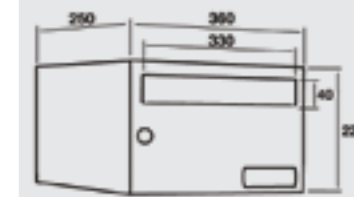

+ OPCIONES / OPTIONS P.97

COLORES / COLOURS P.7

> También cuerpo y puerta de mismo color.
> Same colour in box and door.