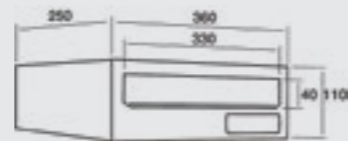

REF. 81016 | 54,00€
 REF. 81236 (D) | 66,46€
 REF. 81384 (T) | 77,88€
Negro Mate-Verde Foresta
 Mat Black-Green Forest

(D) Posibilidad de buzón doble altura,
 (T) Posibilidad de buzón triple altura.
 (D) Double height mailbox possibility.
 (T) Triple height mailbox possibility.