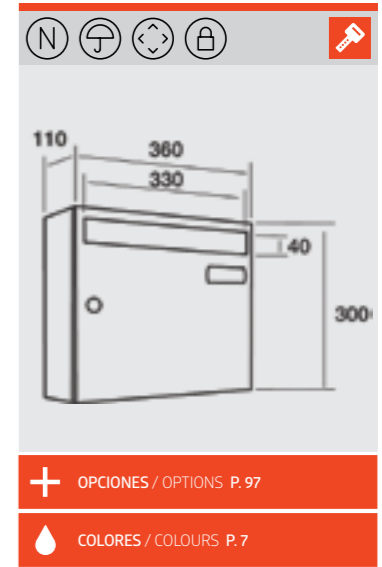

KOMPACT PUSH V-360

+ OPCIONES / OPTIONS P.97
COLORES / COLOURS P.7

REF. 83250 | 57,55€
Todo Pintura INOX
Box and Door in Stainless Steel Paint

JOMA
QUALITY
GUARANTEE
MADE IN
SPAIN