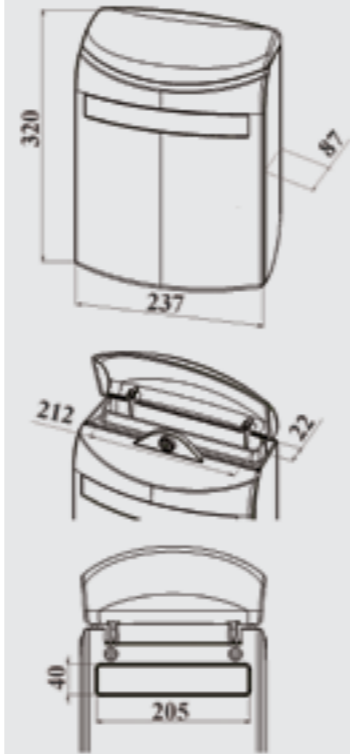

FRAME MAILBOX+BOX

> Opción de PANERA y BOX.
 > BREAD BOX and INTERNET BOX option.

COLORES / COLOURS P. 7

ARCO

REF. 80003 | 25,65€
Plástico Burdeos
Bordeaux Plastic

JOMA
QUALITY
GUARANTEE
MADE IN
SPAIN

- > Incluye fijaciones.
- > Doble función recogecartas.
- > Plástico ABS.
- > Colores inalterables al tiempo.
- > Includes fixings.
- > Double function rear retrieval mailbox.
- > Colours unalterable through time.