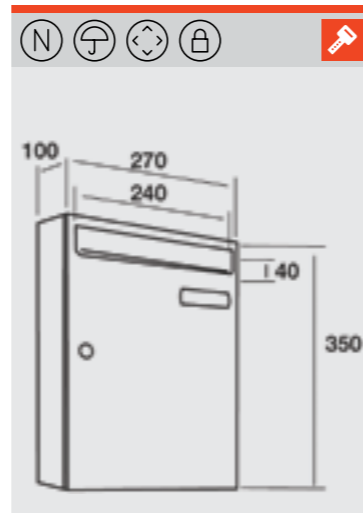

+ OPCIONES / OPTIONS P. 97
COLORES / COLOURS P. 7