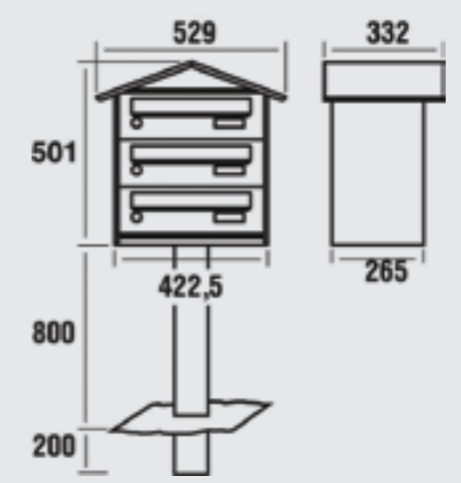

COLORES / COLOURS P.7