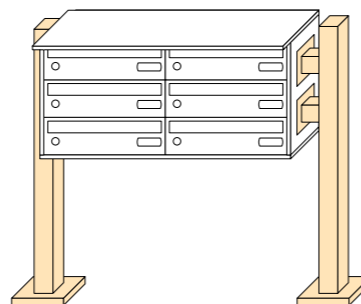

CUADRADOS LATERALES / LATERAL SQUARE

Pinturas
Paints

- > Simple (120 x 60 x 2 mm y alto de 1500 mm)
- > Simple (120x60x2mm. y alto de 1500 mm.)
- > Doble (120 x 60 x 2 mm y alto de 1500 mm)
- > Double (120 x 60 x 2 mm and 1500 mm high)

REF. 53272
119,50€

REF. 53274
144,55€