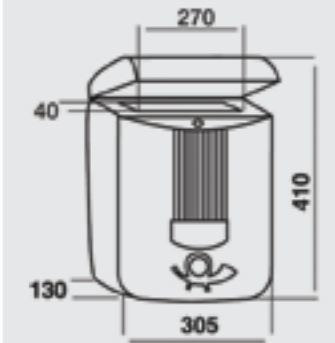

GARDEN 70

REF. 80030 | 31,13€
Plástico Negro
Black Plastic

JOMA
QUALITY
GUARANTEE
MADE IN
SPAIN

- > Caracterizado como uno de los buzones más resistentes del mercado.
- > Doble función recogecartas.
- > Plástico de alta resistencia.
- > Diseñado para armonizar en todo tipo de entorno.
- > Recognized as one of the strongest mailboxes of the market.
- > Double function rear retrieval mailbox.
- > High resistance plastic.
- > Designed to match with any environment.