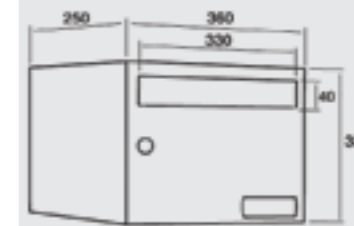

+ OPCIONES / OPTIONS P.97

COLORES / COLOURS P.7

> También cuerpo y puerta de mismo color.
> Same colour in box and door.