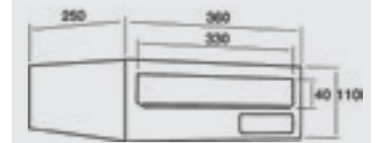

KOMPACT H-360

REF. 81021 | 55,33€
REF. 81232 (D) | 68,10€
REF. 81380 (T) | 79,80€
Negro Mate-Pintura INOX
Mat Black-Stainless Steel Paint

JOMA
QUALITY
GUARANTEE
MADE IN
SPAIN

(D) Posibilidad de buzón doble altura,
(T) Posibilidad de buzón triple altura,
(D) Double height mailbox possibility.
(T) Triple height mailbox possibility.