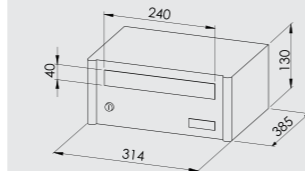

REF. 76102 | 52,00€
REF. 76202 (D) | 64,00€
REF. 76302 (T) | 75,00€
Todo Blanco Nieve
Box and Door in White Snow

(D) Posibilidad de buzón doble altura,
(T) Posibilidad de buzón triple altura,
(D) Double height mailbox possibility,
(T) Triple height mailbox possibility.