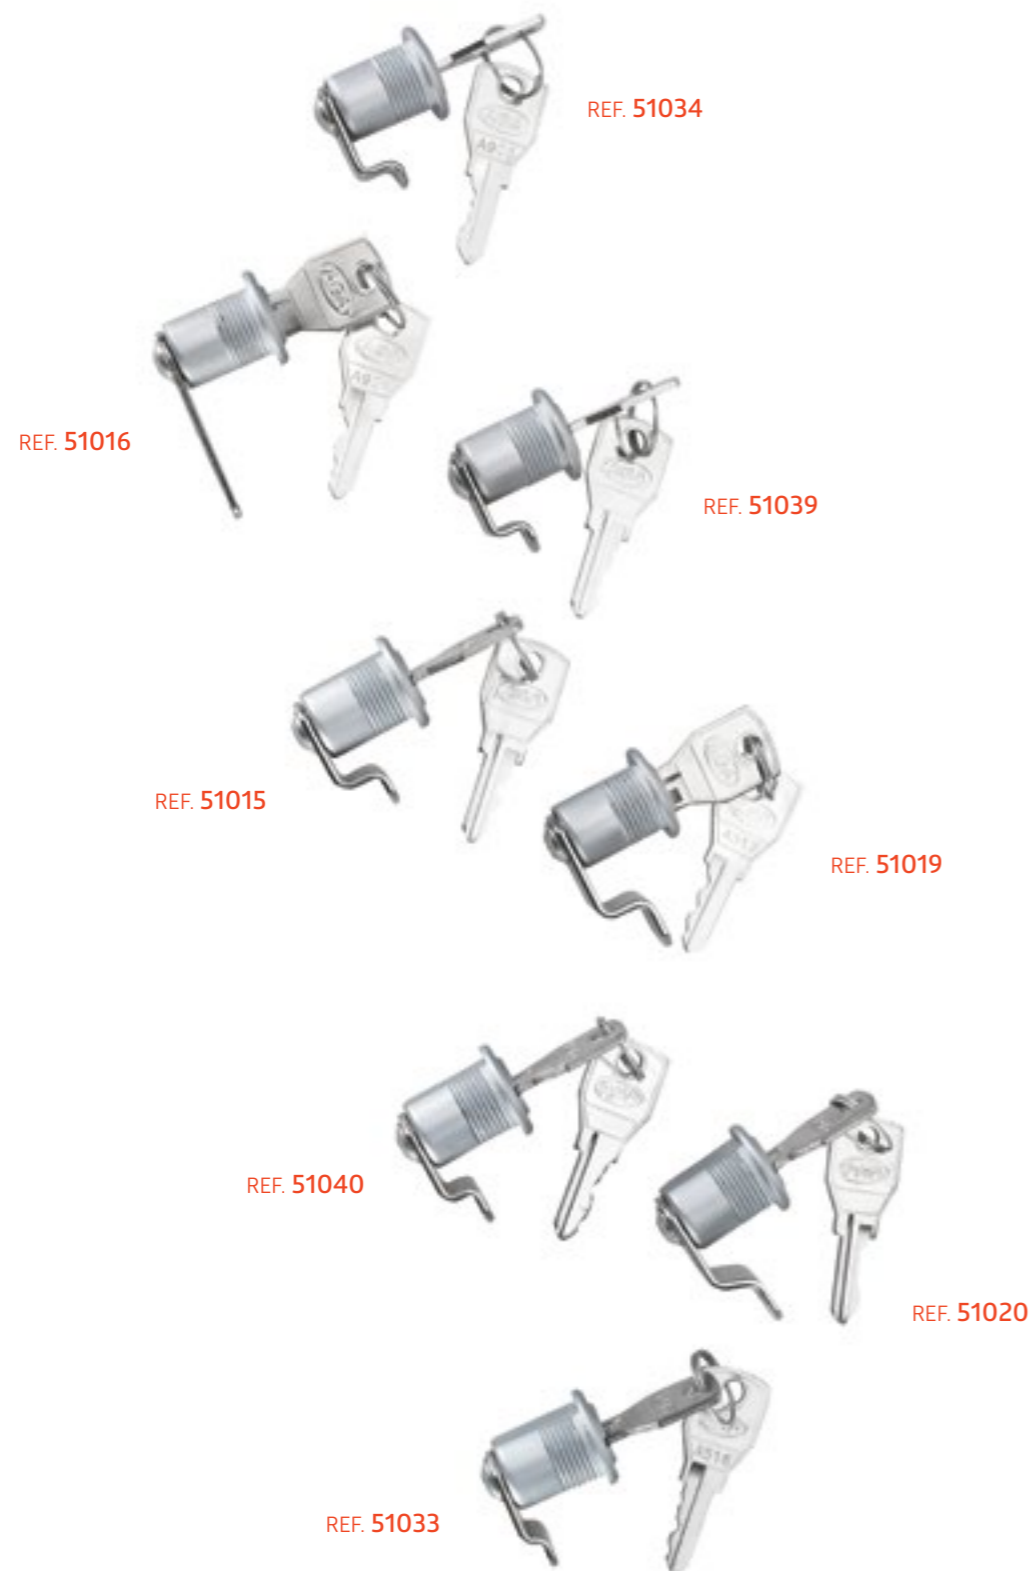

Accesorios

Accessories

		Precio Price
Cerradura nº 1 (Cajas Joma, Caja Libro)	REF. 51010	4,37 €
Cerradura nº 3 (Joma 1, Garden 51,51-E, Recogecartas nº 3)	REF. 51012	4,37 €
Cerradura Nº 5 (Hall 5,21,22 / Recogec. Nº 1, Botiquín 1, 2, Garden 30, Armarios llaveros de 68, 105, 148, 203, 302, 406, 604)	REF. 51014	4,37 €
Cerradura nº 6 (Armarios 20,30, 42,70)	REF. 51015	4,37 €
Cerradura nº 7 (Con lengüeta recta)	REF. 51016	4,37 €
Cerradura nº 8 (Cajas Super, Caja emergencia, Cajas Euro nº 1 y 2)	REF. 51017	4,37 €
Cerradura nº 9 (Cajas Eurobox)	REF. 51018	4,37 €
Cerradura nº 10 (Buzón Hall 10, Garden 50, Lobby)	REF. 51019	4,37 €
Cerradura nº 11 (Buzones Hall 6, 7, 20, 26, 27, Garden 53, 54, Artico, Casilleros, Recogecartas Nº 2)	REF. 51020	4,37 €
Cerradura nº 12 (Buzón Puerta de Madera Hall 10, 20)	REF. 51021	4,73 €
Cerraduras Cajas Combi	REF. 51024	4,73 €
Cerradura nº 15 (Buzón Plástico Garden 70 y Arco)	REF. 51028	4,37 €
Cerradura nº 17 (Paneles de Anuncio Exteriores, Armario llavero 51 llaves)	REF. 51082	4,73 €
Cerradura nº 18 (Buz. Hall 23 Ref. 03371, 03372)	REF. 51031	4,33 €
Cerradura nº 19 (Buz. Hall 23 Ref. 03370)	REF. 51032	4,33 €
Cerradura nº 20 (Buzón Iris 500 , Iris 1000, AZ90)	REF. 51033	4,04 €
Cerradura nº 21 (Buzón Iris 100, Kompact, Kompact V-270 y 360)	REF. 51034	4,04 €
Cerradura nº 22 (Buzón Klass)	REF. 51038	4,04 €
Cerradura nº 23 (Cosmos)	REF. 51039	4,37 €
Cerradura nº 24 (Indico)	REF. 51040	4,37 €
Cerradura maestra Correos/STS (Open Air)	REF. 51023	62,32 €
Cristales para Caja de Emergencia	REF. 51007	1,39 €
Tarjetero de Plástico	REF. 51005	0,54 €
Tarjetero Latonado para Buzones Puerta de Madera	REF. 51006	2,46 €
Tarjetero Cosmos y AZ90	REF. 08595	3,29 €
Llaveros de Plástico	REF. 52001	0,35 €
Llaves en Bruto	REF. 52002	0,45 €
Llave dentada AGA	REF. 52003	7,26 €
Llaves dentada Joma	REF. 52004	3,96 €
Imán para Paneles de Anuncio	REF. 52010	1,25 €
Tacos de unión para Buzones Metálicos	REF. 52011	0,32 €
Bolsa de 20 llaveros de plástico Colores Surtidos	REF. 02095BOL	6,90 €
Bolsa de 42 llaveros de plástico Colores Surtidos	REF. 02096BOL	14,72 €
Bolsa de 68 llaveros de plástico Colores Surtidos	REF. 02097BOL	23,84 €
Bolsa de 105 llaveros de plástico Colores Surtidos	REF. 02098 BOL	36,82 €
Bolsa de 70 llaveros de plástico Colores Surtidos	REF. 02094BOL	24,55 €
Bolsa de 30 llaveros de plástico Colores Surtidos	REF. 02093BOL	10,53 €
Bolsa de 50 llaveros de plástico Colores Surtidos	REF. 02050BOL	17,53 €
Bolsa de 51 llaveros de plástico Colores Surtidos	REF. 02081BOL	17,88 €
Bolsa de 100 llaveros de plástico Colores Surtidos	REF. 02100BOL	35,07 €
Bolsa de 102 llaveros de plástico Colores Surtidos	REF. 02102BOL	35,07 €
Bolsa de 103 llaveros de plástico Colores Surtidos	REF. 02103BOL	36,31 €
Bolsa de 148 llaveros de plástico Colores Surtidos	REF. 02148BOL	51,89 €