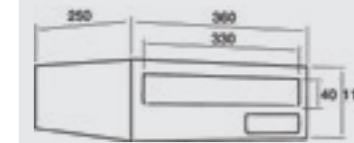

+ OPCIONES / OPTIONS P.97

COLORES / COLOURS P.7

> También cuerpo y puerta de mismo color.
> Same colour in box and door.