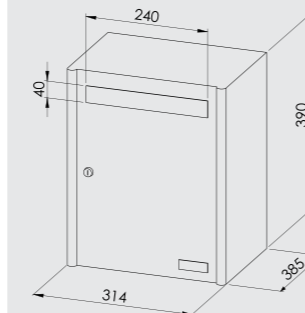

REF. 76102 | 52,00€
REF. 76202 (D) | 64,00€
REF. 76302 (T) | 75,00€
Todo Blanco Nieve
Box and Door in White Snow

(D) Posibilidad de buzón doble altura,
(T) Posibilidad de buzón triple altura,
(D) Double height mailbox possibility,
(T) Triple height mailbox possibility.