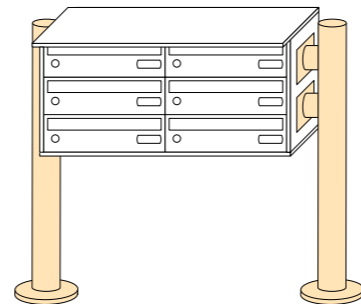

REF. 53260
173,55€

REF. 53262
230,19€

CUADRADOS LATERALES / LATERAL SQUARE

Pinturas
Paints

- > Simple (120 x 60 x 2 mm y alto de 1500 mm)
- > Simple (120x60x2mm. y alto de 1500 mm.)
- > Doble (120 x 60 x 2 mm y alto de 1500 mm)
- > Double (120 x 60 x 2 mm and 1500 mm high)