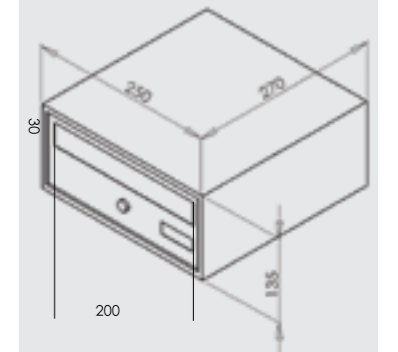

IRIS 100

> Puerta de Aluminio Inyectado de 3 mm de espesor.
> Cast Aluminium door 3 mm.

+ OPCIONES / OPTIONS P.97
COLORES / COLOURS P.7
> También cuerpo y puerta de mismo color.
> Same colour in box and door.

JOMA
QUALITY
GUARANTEE
MADE IN
SPAIN

OCEANO 3527

> Cuerpo chapa aluminioe, puerta y tapabocartas aluminio extrusionado.
> Steel sheet body/extruded aluminium door and letterplate.

OCEANO 2527

OCEANO 2537

+ OPCIONES / OPTIONS P. 97