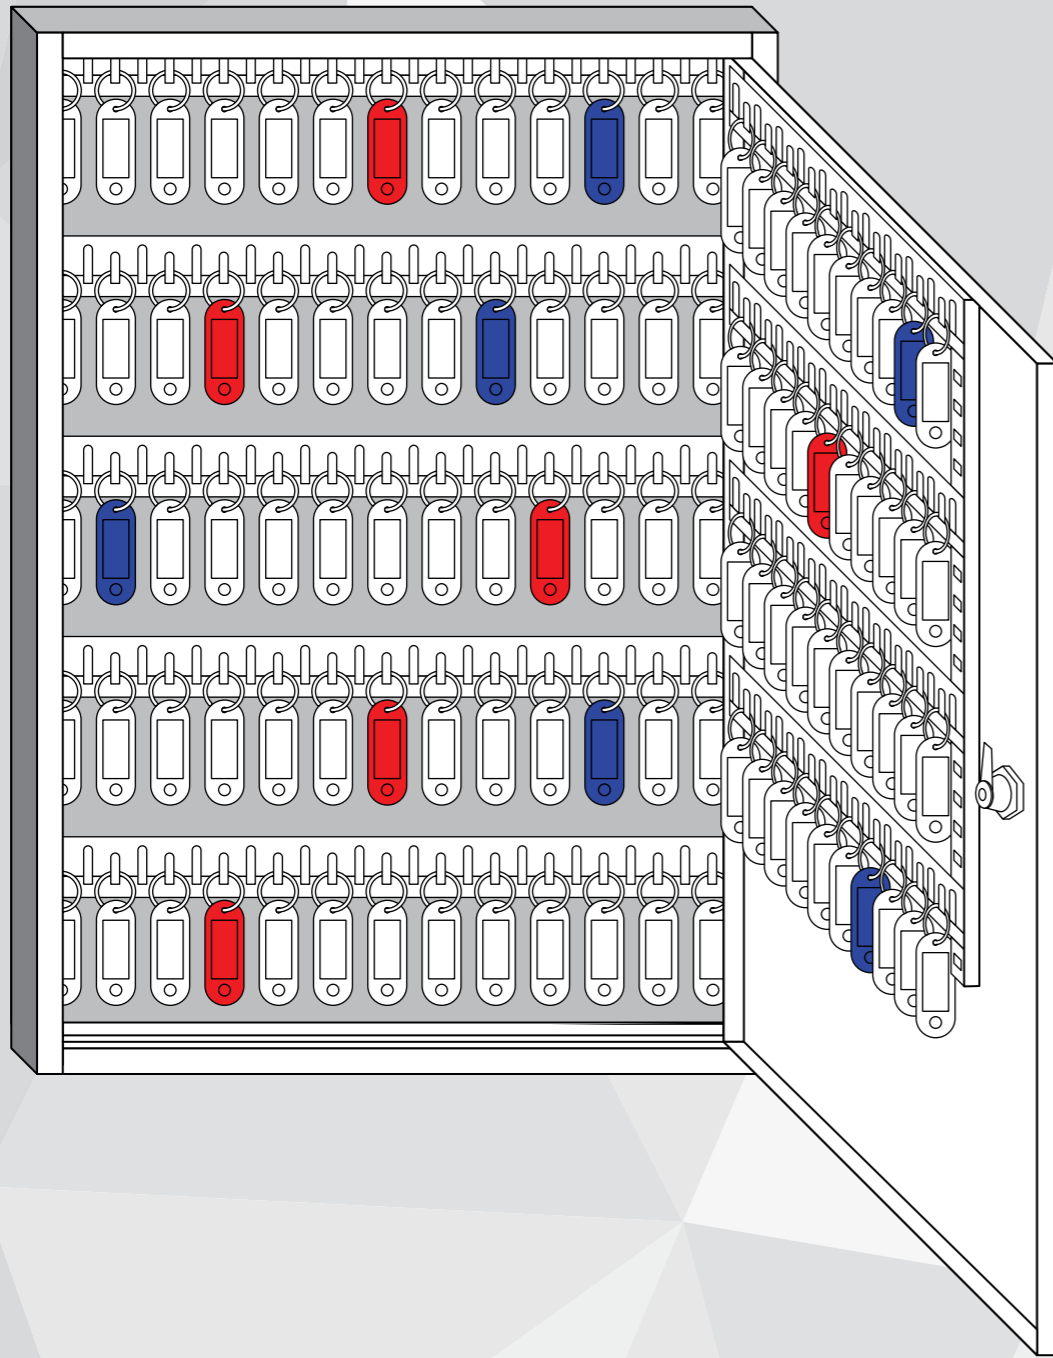

REF. 01123 | 30,62€
"English Universal Dictionary" Marrón
"English Universal Dictionary" Brown

OTROS PRODUCTOS

Armarios de Llaves

OTHER PRODUCTS

Key Cabinets

ARMARIOS DE LLAVES / KEY CABINETS

	Capacidad Capacity	Medidas Exteriores External Dimensions A x B x C (mm)	Precio Price
REF. 02095	20	155 x 200 x 60	29,13 €
REF. 02093	30	155 x 200 x 60	41,43 €
REF. 02096	42	215 x 290 x 60	46,87 €
REF. 02094	70	215 x 290 x 60	66,23 €
REF. 02097	68	300 x 390 x 60	87,34 €
REF. 02098	105	350 x 475 x 60	129,47 €
REF. 02148	148	300 x 390 x 120	157,99 €
REF. 02203	203	350 x 475 x 120	190,00 €
REF. 02302	302	350 x 490 x 180	230,70 €
REF. 02416*	406	700 x 475 x 120	379,34 €
REF. 02616*	604	700 x 490 x 180	466,71 €