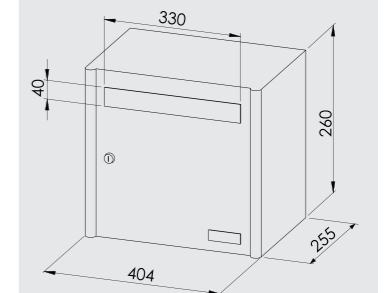

+ OPCIONES / OPTIONS P. 97

COLORES / COLOURS P. 7

> También cuerpo y puerta de mismo color.
> Same colour in box and door.